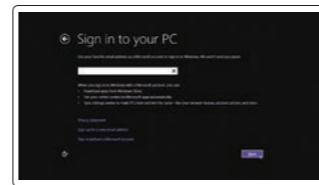

Sign in to your Microsoft account or create a local account

Prijavite se u Microsoft račun ili izradite lokalni račun

Jelentkezzen be a Microsoft fiókjába, vagy hozzon létre helyi fiókot

Войдите в учетную запись Microsoft или создайте локальную учетную запись

Prijavite se na svoj Microsoft nalog ili kreirajte lokalni nalog

3 Explore resources

Istražite resurse | Fedezze fel a forrásokat

Узнайте больше | Istražite resurse

Help and Tips

Pomoć i savjeti | Súly és tippek

Помощь и подсказки | Pomoć i saveti

My Dell

Moj Dell | Az én Dell számítógépem

Мой компьютер Dell | Moj Dell

Register your computer

Regisztrirajte svoje računalo | Regisztrálja a számítógépét

Зарегистрируйте компьютер | Regisztrujte svoj računar

NOTE: For more information, see *Owner's Manual* at dell.com/support/manuals.

NAPOMENA: Za više informacija pogledajte *Korisnički priručnik* na dell.com/support/manuals.

MEGJEGYZÉS: Bővebb információért lásd: A *Tulajdonosi Kézikönyvet* a dell.com/support/manuals weboldalon.

ПРИМЕЧАНИЕ. Подробная информация представлена в разделе *Руководство пользователя* на веб-странице dell.com/support/manuals.

NAPOMENA: Za dodatne informacije pogledajte *Korisničko uputstvo* na adresi dell.com/support/manuals.